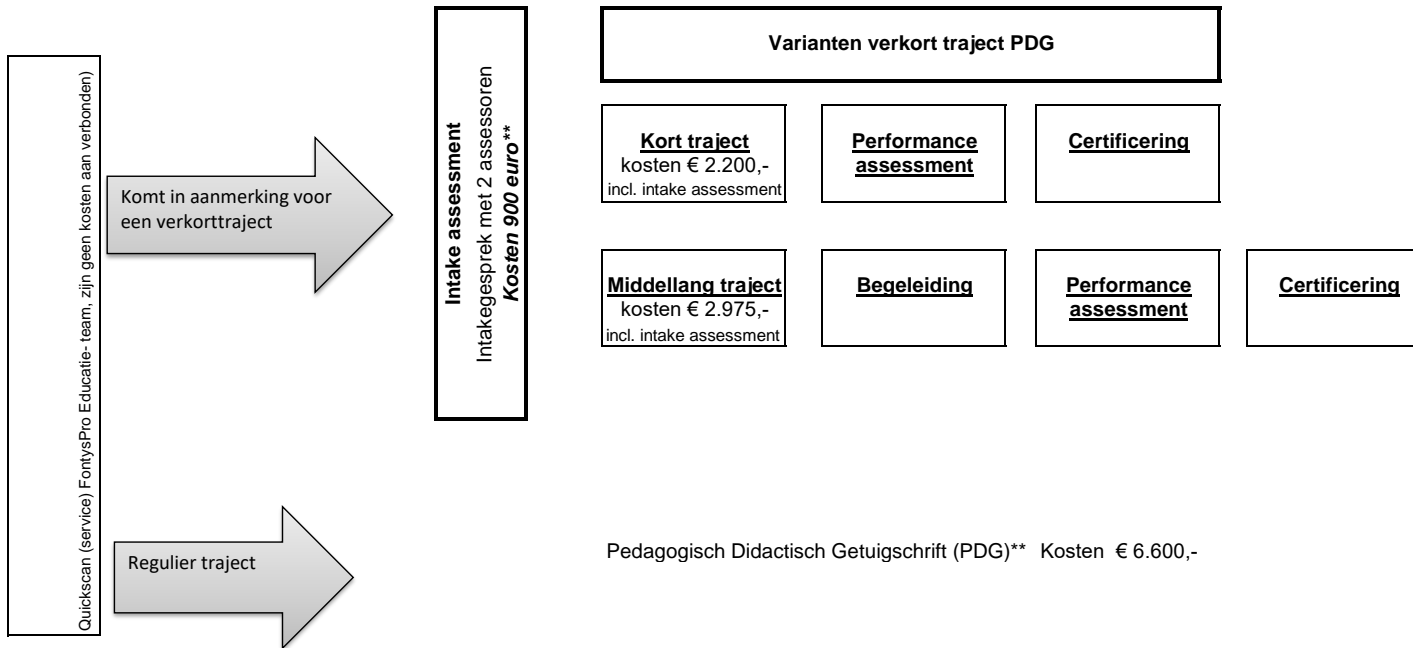

Prijzen verkort traject PDG

** De kosten voor het intake assessment à 900 euro komen te vervallen wanneer er daadwerkelijk wordt ingeschreven voor een verkorttraject of de reguliere PDG.

Toelichting ureninzet assessoren

Prijzen verkort traject PDG

Kort traject
kosten € 2.100,-

- * Bestuderen portfolio door twee assessoren
- * Bespreken portfolio door twee assessoren
- * Intakegesprek door twee assessoren
- * Nabespreken intakegesprek
- * Performance assessment, inclusief nabespreken en reistijd
- * Administratieve afhandeling